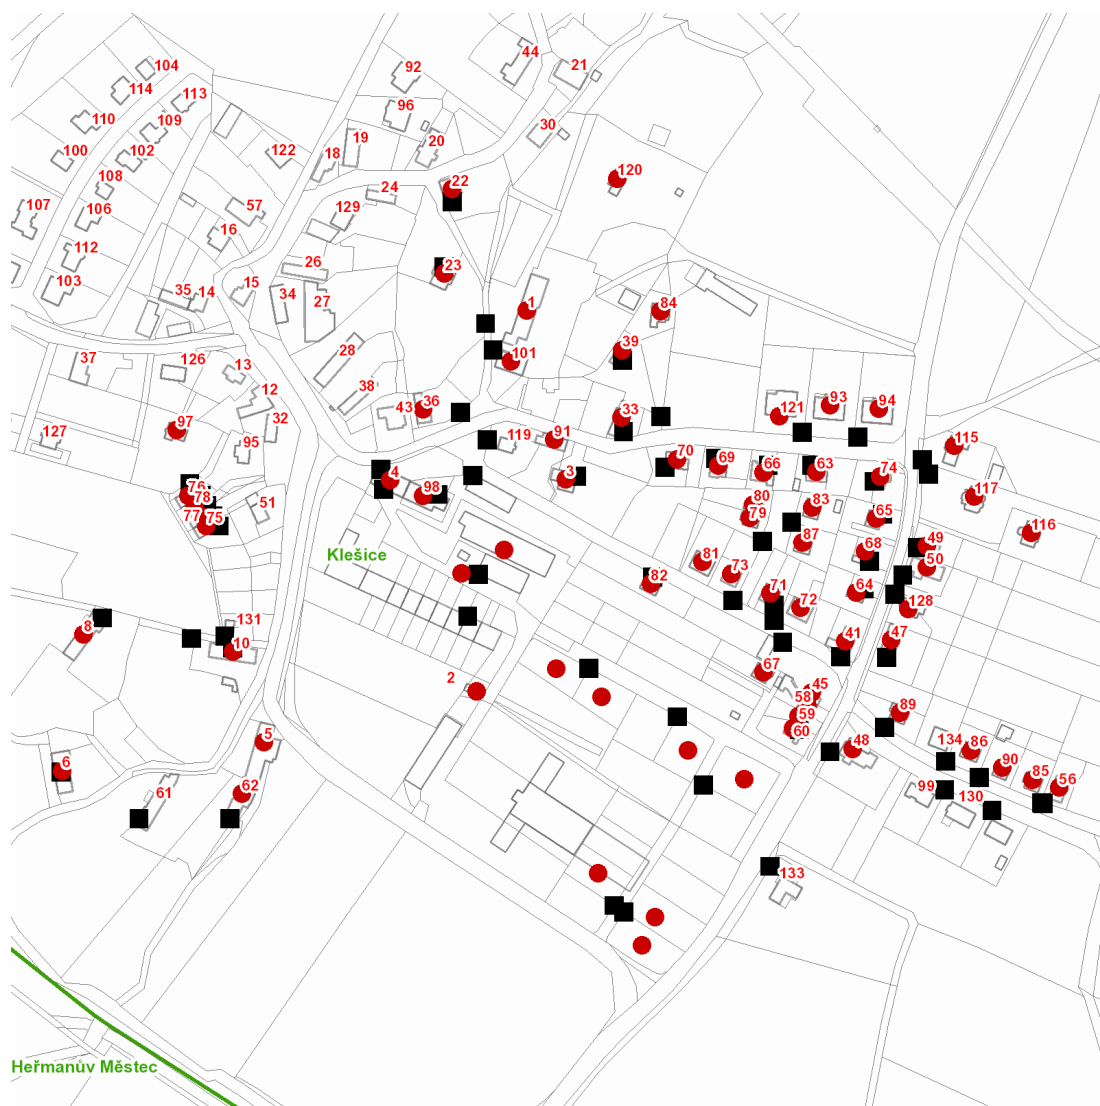

dne **17. 5. 2021** od **11:00** do **15:00** hodin

---

**Plánovaná odstávka zahrnuje tyto lokality:****Klešice (okres Chrudim)**

č. p. 1, 3, 4, 5, 6, 8, 10, 22, 23, 33, 36, 39, 41, 45, 47, 48, 49, 50, 56, 58, 59, 60, 62-87, 89, 90, 91, 93, 94, 97, 98, 101, 115, 116, 117, 120, 121, 125, 128

kat. území **Klešice** (kód **666165**): **parcelní č.** 125, 144/12, 144/28, 144/32, 144/34, 144/36, 144/39, 144/98, 620, 624/3

---

**UPOZORNĚNÍ**

**Dotčené zařízení distribuční soustavy je nutné i v době odstávky považovat za zařízení pod napětím**, a proto vás žádáme o dodržení všech zásad bezpečnosti a provedení opatření potřebných k zamezení případných škod na zdraví a majetku. | Provozovatelé výroben elektřiny jsou povinni zajistit přerušení dodávky elektřiny z výroby do vypnutého úseku distribuční soustavy.

**dne 17. 5. 2021 od 11:00 do 15:00 hodin****Orientační mapový podklad odstávkou dotčených lokalit****VYSVĚTLIVKY**

- – adresy dotčené odstávkou elektřiny
- – místa připojení k elektrické síti dotčená odstávkou

**INFORMACE ZASLÁNA**

IDDS: gzpbsxb (Obec Klešice)