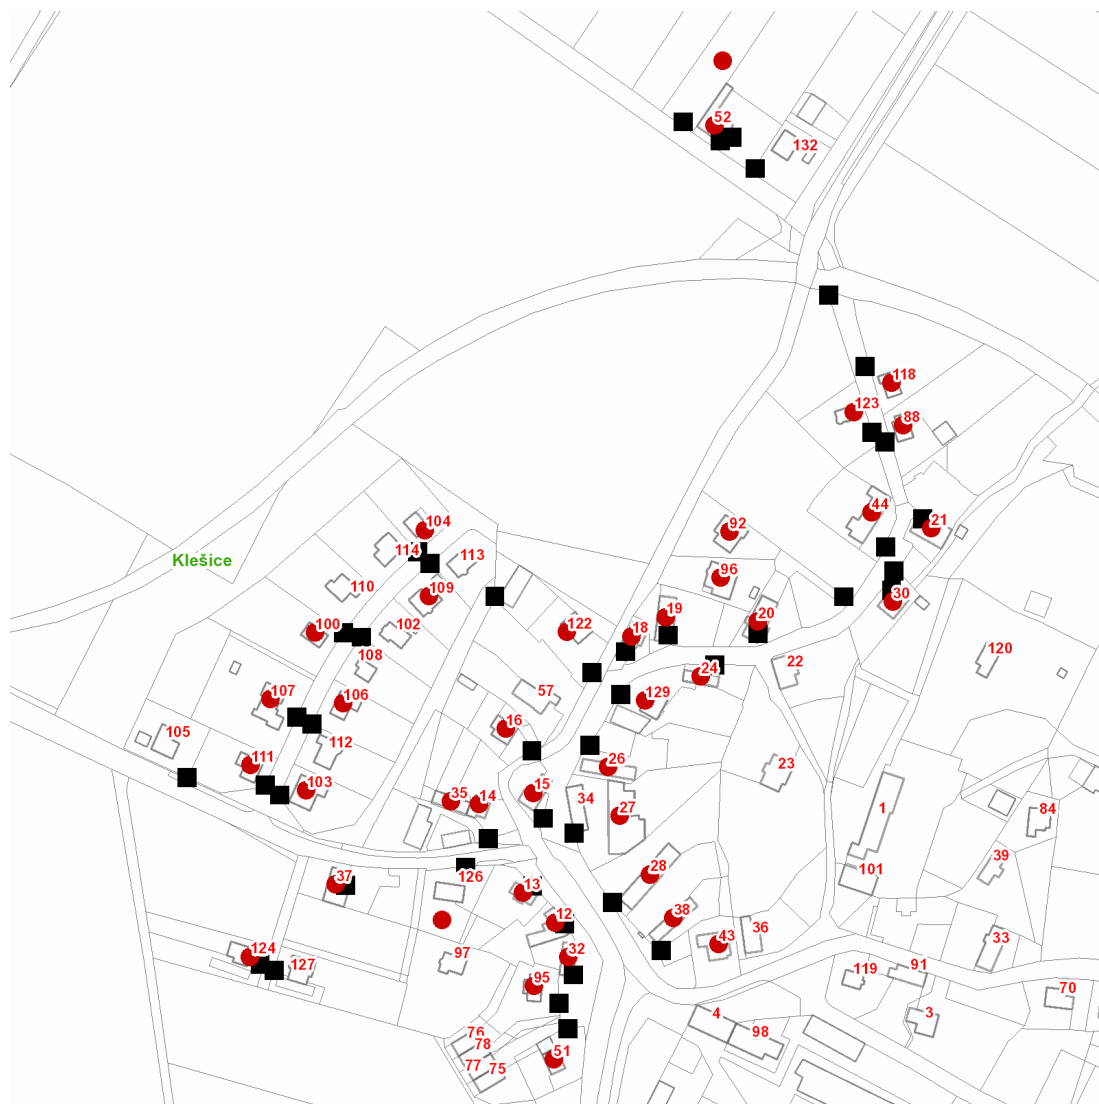

dne **17. 5. 2021** od **7:30** do **11:00** hodin

Plánovaná odstávka zahrnuje tyto lokality:**Klešice (okres Chrudim)**

č. p. 12-16, 18, 19, 20, 21, 24, 26, 27, 28, 30, 32, 35, 37, 38, 43, 44, 51, 52, 88, 92, 95, 96, 100, 103, 104, 106, 107, 109, 111, 118, 122, 123, 124, 129

kat. území **Klešice** (kód **666165**): parcelní č. 103/3, 352/41

UPOZORNĚNÍ

Dotčené zařízení distribuční soustavy je nutné i v době odstávky považovat za zařízení pod napětím, a proto vás žádáme o dodržení všech zásad bezpečnosti a provedení opatření potřebných k zamezení případných škod na zdraví a majetku. | Provozovatelé výroben elektřiny jsou povinni zajistit přerušení dodávky elektřiny z výroby do vypnutého úseku distribuční soustavy.

dne 17. 5. 2021 od 7:30 do 11:00 hodin**Orientační mapový podklad odstávkou dotčených lokalit****VYSVĚTLIVKY**

- – adresy dotčené odstávkou elektřiny
- – místa připojení k elektrické síti dotčená odstávkou

INFORMACE ZASLÁNA

IDDS: gzpbsxb (Obec Klešice)