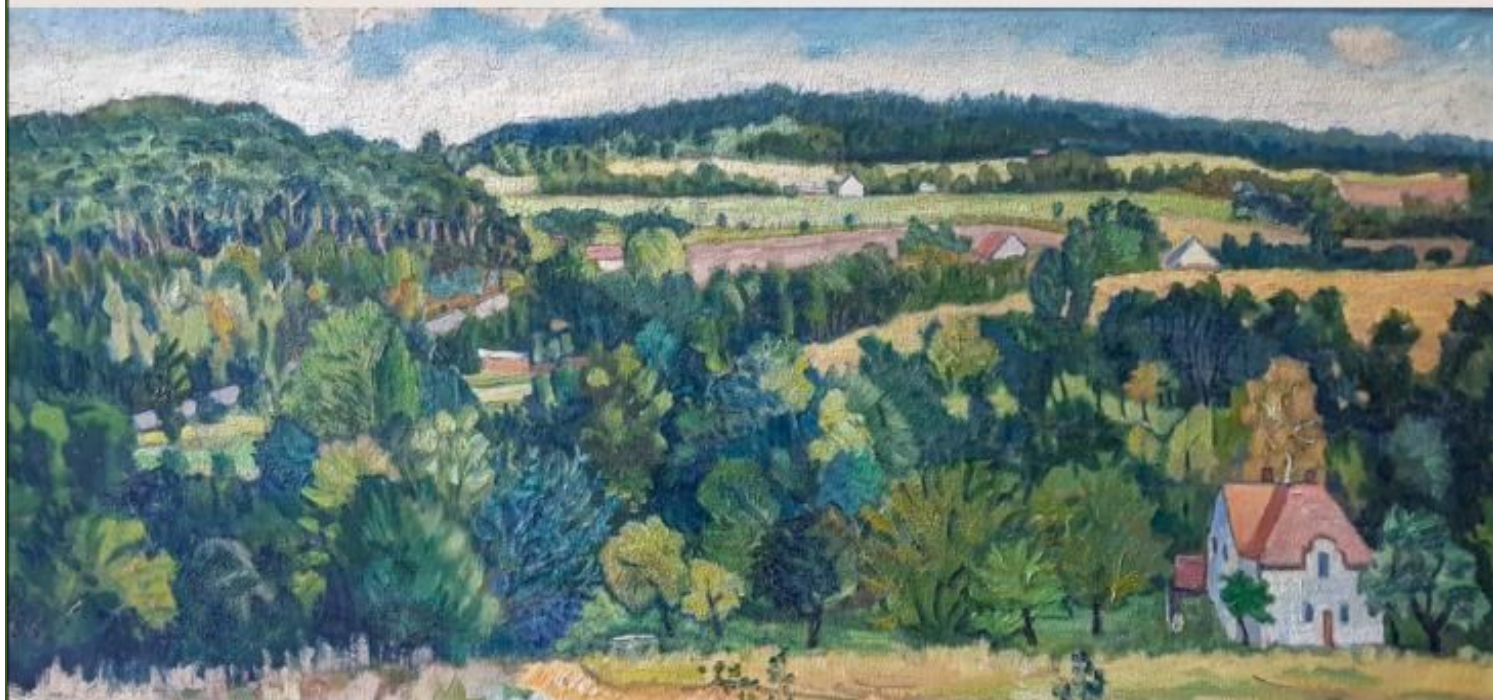

Městská organizace SPOKUL HM Vás zve na výstavu

Obrazy Josefa Bláhy

Galerie v Židovském dvojdomečku

Heřmanův Městec od 9.10. do 14.11.2021

Prodejní výstava krajinomaleb a zátiší amatérského heřmanoměsteckého výtvarníka Josefa Bláhy.